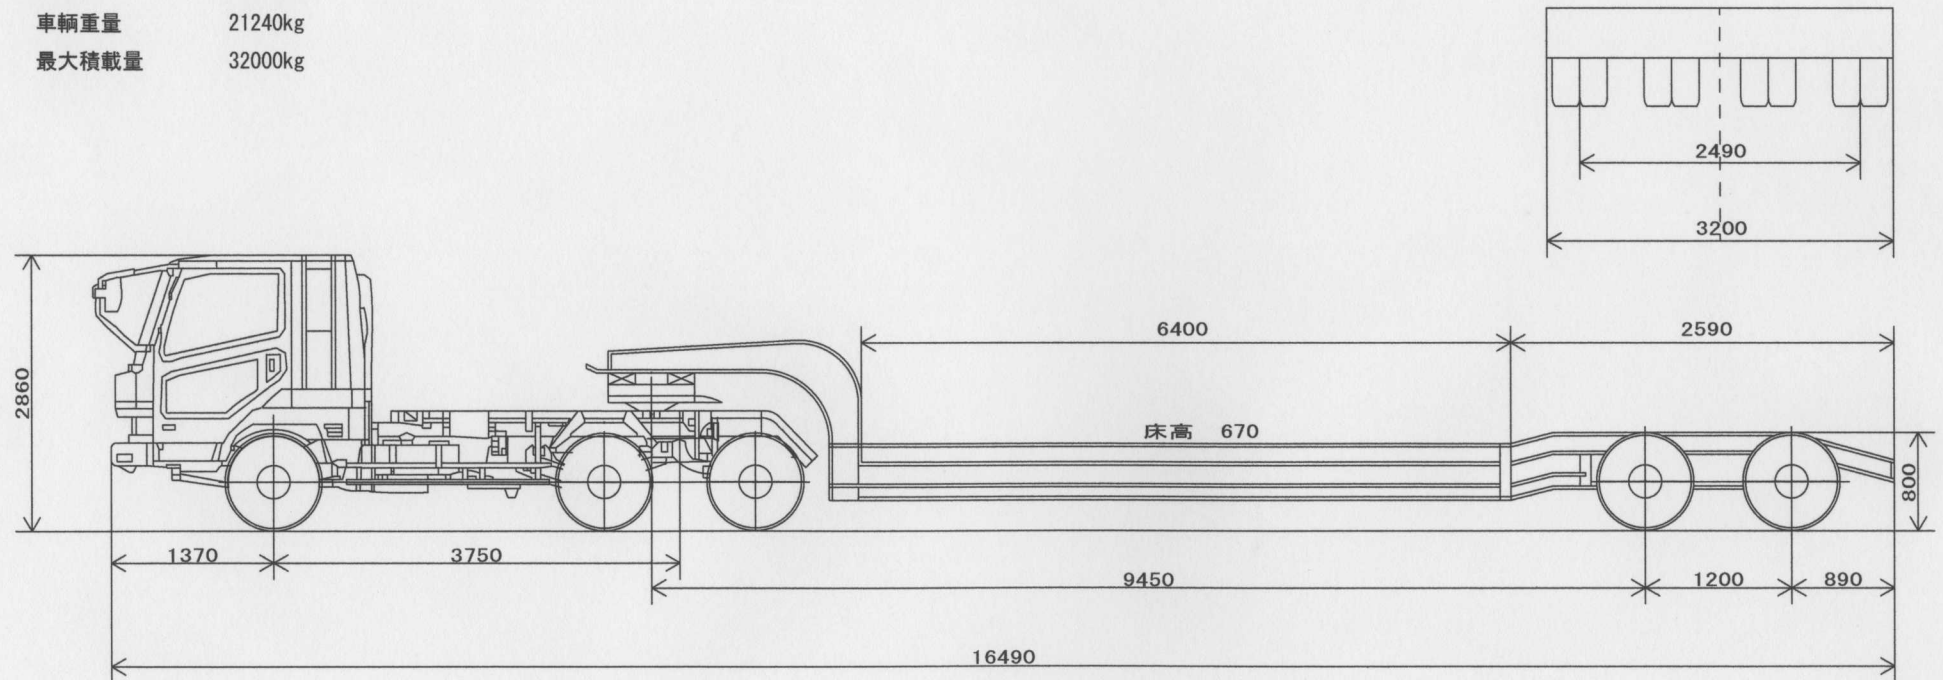

三菱W-FV414JR型トラック及び東急TD322A-24型トレーラ連結状態図

低床トレーラー

| | |
|-------|---------|
| 全長 | 16490mm |
| 全幅 | 3200mm |
| 全高 | 2860mm |
| 車輦重量 | 21240kg |
| 最大積載量 | 32000kg |

河崎運輸機工(株)