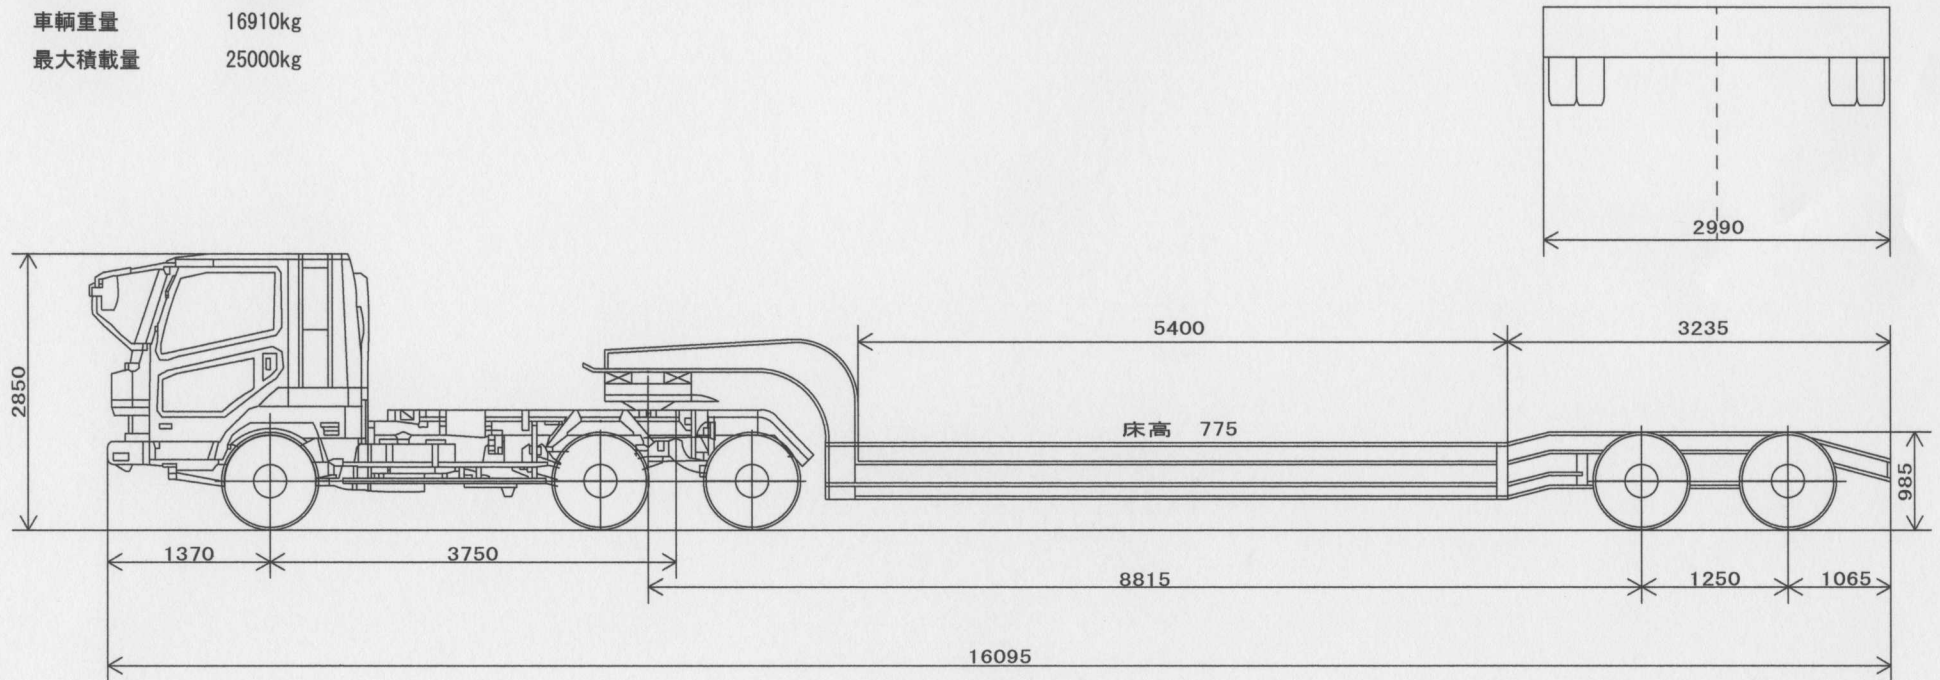

三菱P-FV414JR型トラック及びユツキYS255型トレーラ連結状態図

低床トレーラー

全長	16095mm
全幅	2990mm
全高	2850mm
車両重量	16910kg
最大積載量	25000kg

河崎運輸機工(株)