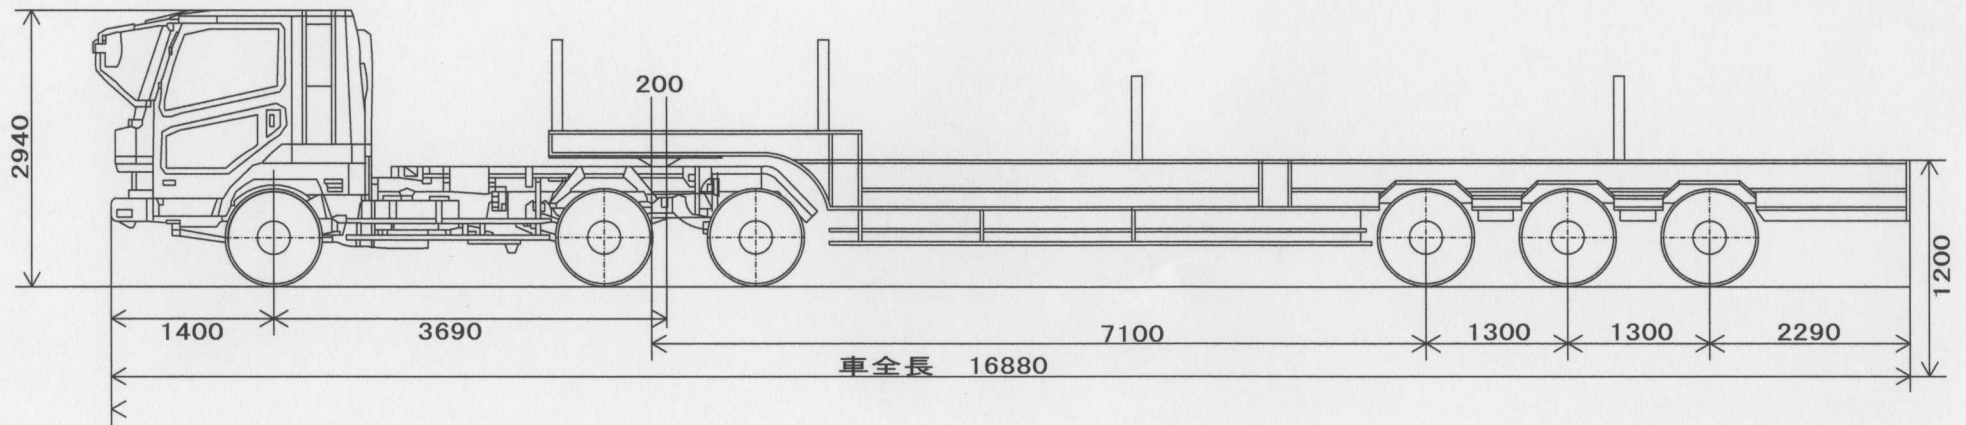

ニッサンディーゼルADG-GW4XLG型トラック及び東急TE36H4C3S型トレーラ連結状態図

高床トレーラー

全長	16880mm
全幅	2490mm
全高	2940mm
車輛重量	17460kg
最大積載量	28100kg

河崎運輸機工(株)