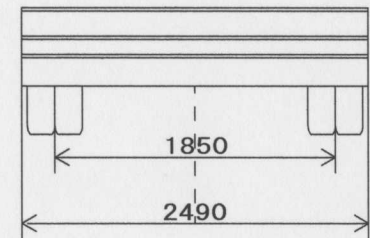

ニッサンディーゼルADG-GW4XLG型トラック及び東急TE36H4C3S型トレーラ連結状態図

高床トレーラー

全長	16880mm
全幅	2490mm
全高	2940mm
車輛重量	17460kg
最大積載量	28100kg

河崎運輸機工(株)